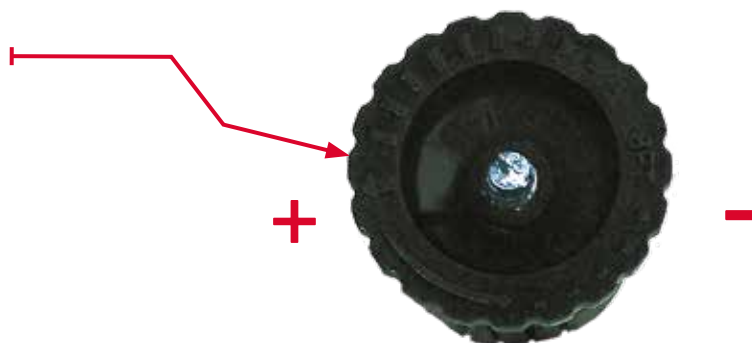

UGELLI PRO VAN

Gli ugelli regolabili Pro-Van permettono di regolare l'arco in funzione delle esigenze e di ridurre la gittata grazie alla vite rompigitto. Inoltre, offrono un'ottima tolleranza allo sporco e delle prestazioni di elevata uniformità.

- 5 Modelli con arco regolabile da 0° a 360°
- Filettatura femmina compatibile con gli irrigatori I-PRO e SL

CARATTERISTICHE

- Eccellente uniformità d'erogazione
- Ottima tolleranza allo sporco
- Filtro premontato per una facile installazione
- Possibilità di riduzione del raggio fino al 25%
- Codice colore per una facile identificazione del raggio

SPECIFICHE

- Raggio: 2,1 – 5,1 m
- Portata: 1,7 – 16,0 l/min
- Pressione d'esercizio raccomandata: 1,0 – 2,0 bar

FOCUS

FACILITA' DI UTILIZZO

Indicazione di avvenuta regolazione dell'arco, quando la freccia è posizionata sul lato sinistro

PRESTAZIONI

Ugello Regolabile	Arco	Mod 8 Raggio 2,4m Traiettorie 5°		Mod 10 Raggio 3,0m Traiettorie 10°		Mod 12 Raggio 3,7m Traiettorie 15°		Mod 15 Raggio 4,6m Traiettorie 20°		Mod 17 Raggio 5,2m Traiettorie 26°	
		Portata (l/min)	Raggio (m)	Portata (l/min)	Raggio (m)	Portata (l/min)	Raggio (m)	Portata (l/min)	Raggio (m)	Portata (l/min)	Raggio (m)
360°	1	6,8	2,1	7,2	2,7	9,2	3,0	10,0	4,1	12,0	4,3
	1,5	8,0	2,4	9,6	3,0	10,8	3,4	12,0	4,3	14,0	4,8
	2	9,6	2,4	10,8	3,0	12,0	3,7	14,0	4,6	16,0	5,1
180°	1	3,4	2,1	3,6	2,7	4,6	3,0	5,0	4,1	6,0	4,3
	1,5	4,0	2,4	4,8	3,0	5,4	3,4	6,0	4,3	7,0	4,8
	2	4,8	2,4	5,4	3,0	6,0	3,7	7,0	4,6	8,0	5,1
90°	1	1,7	2,1	1,8	2,7	2,3	3,0	2,5	4,1	3,0	4,3
	1,5	2,0	2,4	2,4	3,0	2,7	3,4	3,0	4,3	3,5	4,8
	2	2,4	2,4	2,7	3,0	3,0	3,7	3,5	4,6	4,0	5,1